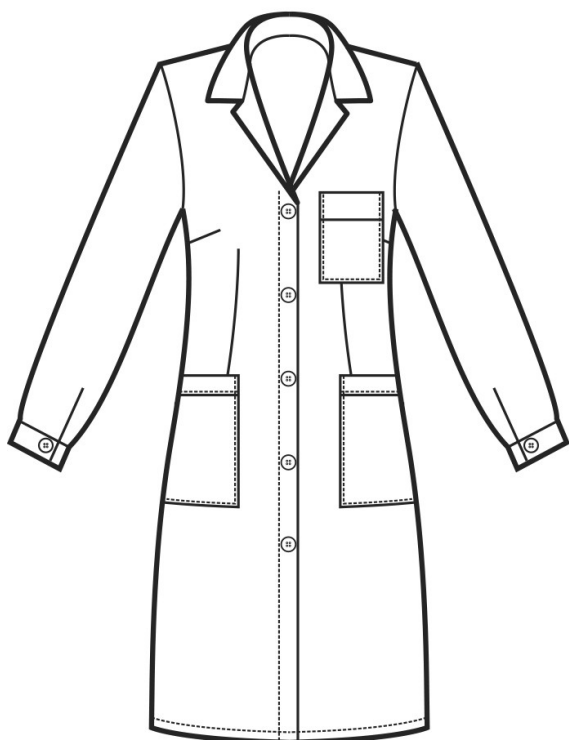

## ARTICOLI 008000 CAMICE DONNA

TAGLIA	LARGHEZZA TORACE	LUNGHEZZA SCHIENA DA SOTTO IL COLLO FINO ALL'ORLO	LUNGHEZZA MANICA
XS	45	101	61
S	49	101	62
M	53	101	63
L	57	101	64
XL	61	101	64
XXL	66	101	64
3XL	71	101	64

**Isacco srl**

Misure e disegni dei prodotti

**La tabella misure è puramente indicativa in quanto durante la fase di confezionamento degli indumenti sono ammesse tolleranze dovute alla lavorazione**