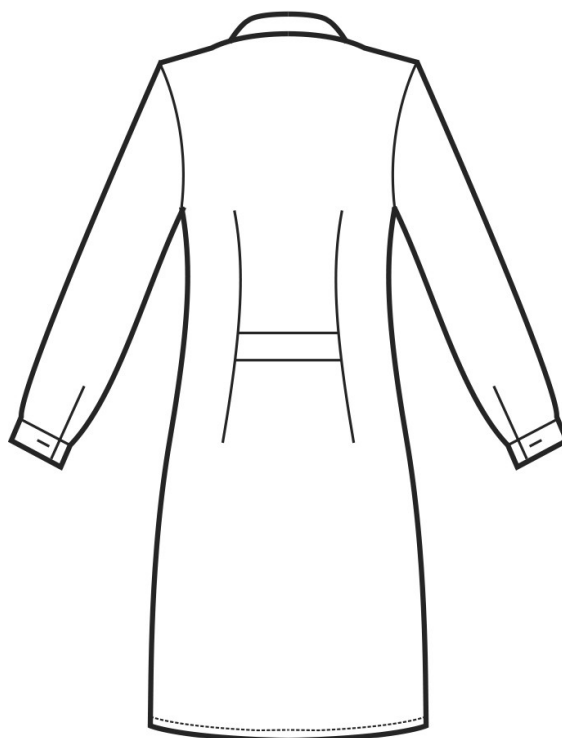

## ARTICOLI 008000 CAMICE DONNA

TAGLIA	LARGHEZZA TORACE	LUNGHEZZA SCHIENA DA SOTTO IL COLLO FINO ALL'ORLO	LUNGHEZZA MANICA
XS	45	101	61
S	49	101	62
M	53	101	63
L	57	101	64
XL	61	101	64
XXL	66	101	64
3XL	71	101	64

**Isacco srl**

Misure e disegni dei prodotti

**La tabella misure è puramente indicativa in quanto durante la fase di confezionamento degli indumenti sono ammesse tolleranze dovute alla lavorazione**